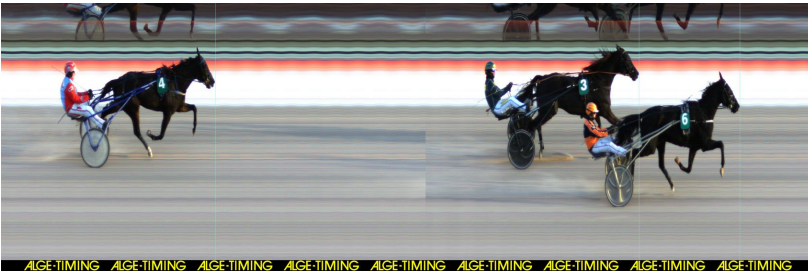

Tulokset, 25.11.2023 13:00 Turku, Metsämäki

Voittajat Lähtö 1 2 3 **4** 5 6 7 8 9 10 11 12 31 Kaikki lähdöt

4. LÄHTÖ KLO 14:04 LÄMMINVERISET RYHMÄAJO 2100 M 3-V. KASVATTAJAKRUUNU -VÄLIERÄ P. 7000 E. (7000-3500-2100-1400)

	Hevonen / Ohjastaja	Aika	Kerroin	Palkinto	Matka:rata
1. 6	Sahara Commander / Tommi Kylliäinen	15,2	35	7 000 €	2100:6 TotoTV
2. 3	Madrero / Hannu Torvinen	15,2	38	3 500 €	2100:3 TotoTV
3. 4	Fly By Me / Harri Koivunen	16,0	33	2 100 €	2100:4 TotoTV
4. 2	Magical Prince / Pekka Korpi	16,3	41	1 400 €	2100:2 TotoTV
5. 7	Wille's Shaman / Niko Jokela	16,9	313		2100:7 TotoTV
6. 9	Sahara Vision / Tino Paldan	17,3	330		2100:9 TotoTV
1	Mo Salah / Patri Filatoff	Poissa			2100:1 TotoTV
5	Mr Knowitall / Jarmo Saarela	Poissa			2100:5 TotoTV
8	Tableron / Jere Kiveinen	Poissa			2100:8 TotoTV

Väliajat: 14,5/Fly By Me17,0/Magical Prince 14,5 13,5/Madrero

Lähdön toto-tiedot

Peli	Kertoimet	Vaihdot
Voittaja	3,57	1 672,98 €
Sija	1,29-1,53-1,34	731,52 €
Kaksari	7,61	5 294,57 €
Lähtövaihto		7 699,07 €

Peli Voitto-osuudet Vaihdot

Hyvinvointitarkastukset

Hevonen
Carla Combo